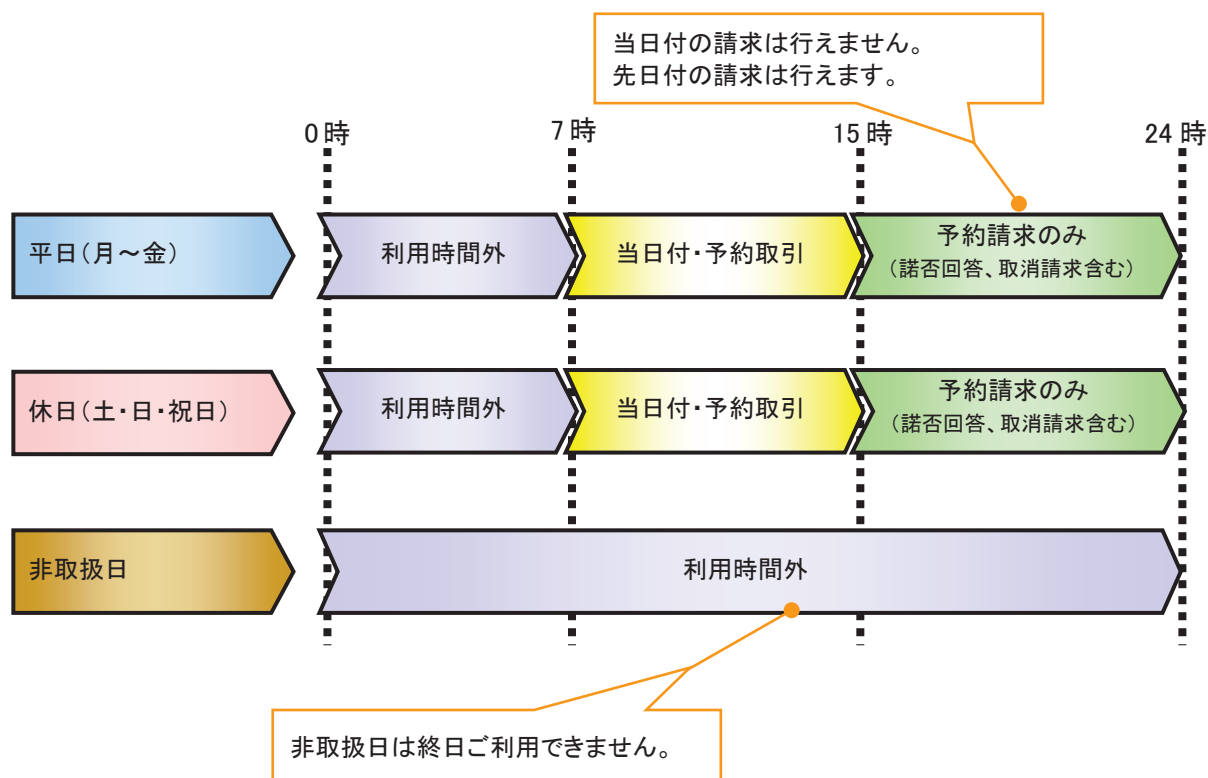

# サービス時間

## 1. ご利用可能時間について※1

取扱区分	利用時間帯
取扱日	平日(月～金)と休日(土・日・祝日)
平日(月～金)	7:00～24:00
休日(土・日・祝日)	7:00～24:00
非取扱日	毎月第2土曜日の終日

## 2. ご利用取扱日のイメージ

例: 火曜日が祝日の場合、火曜日は休日扱いの利用時間帯となります。