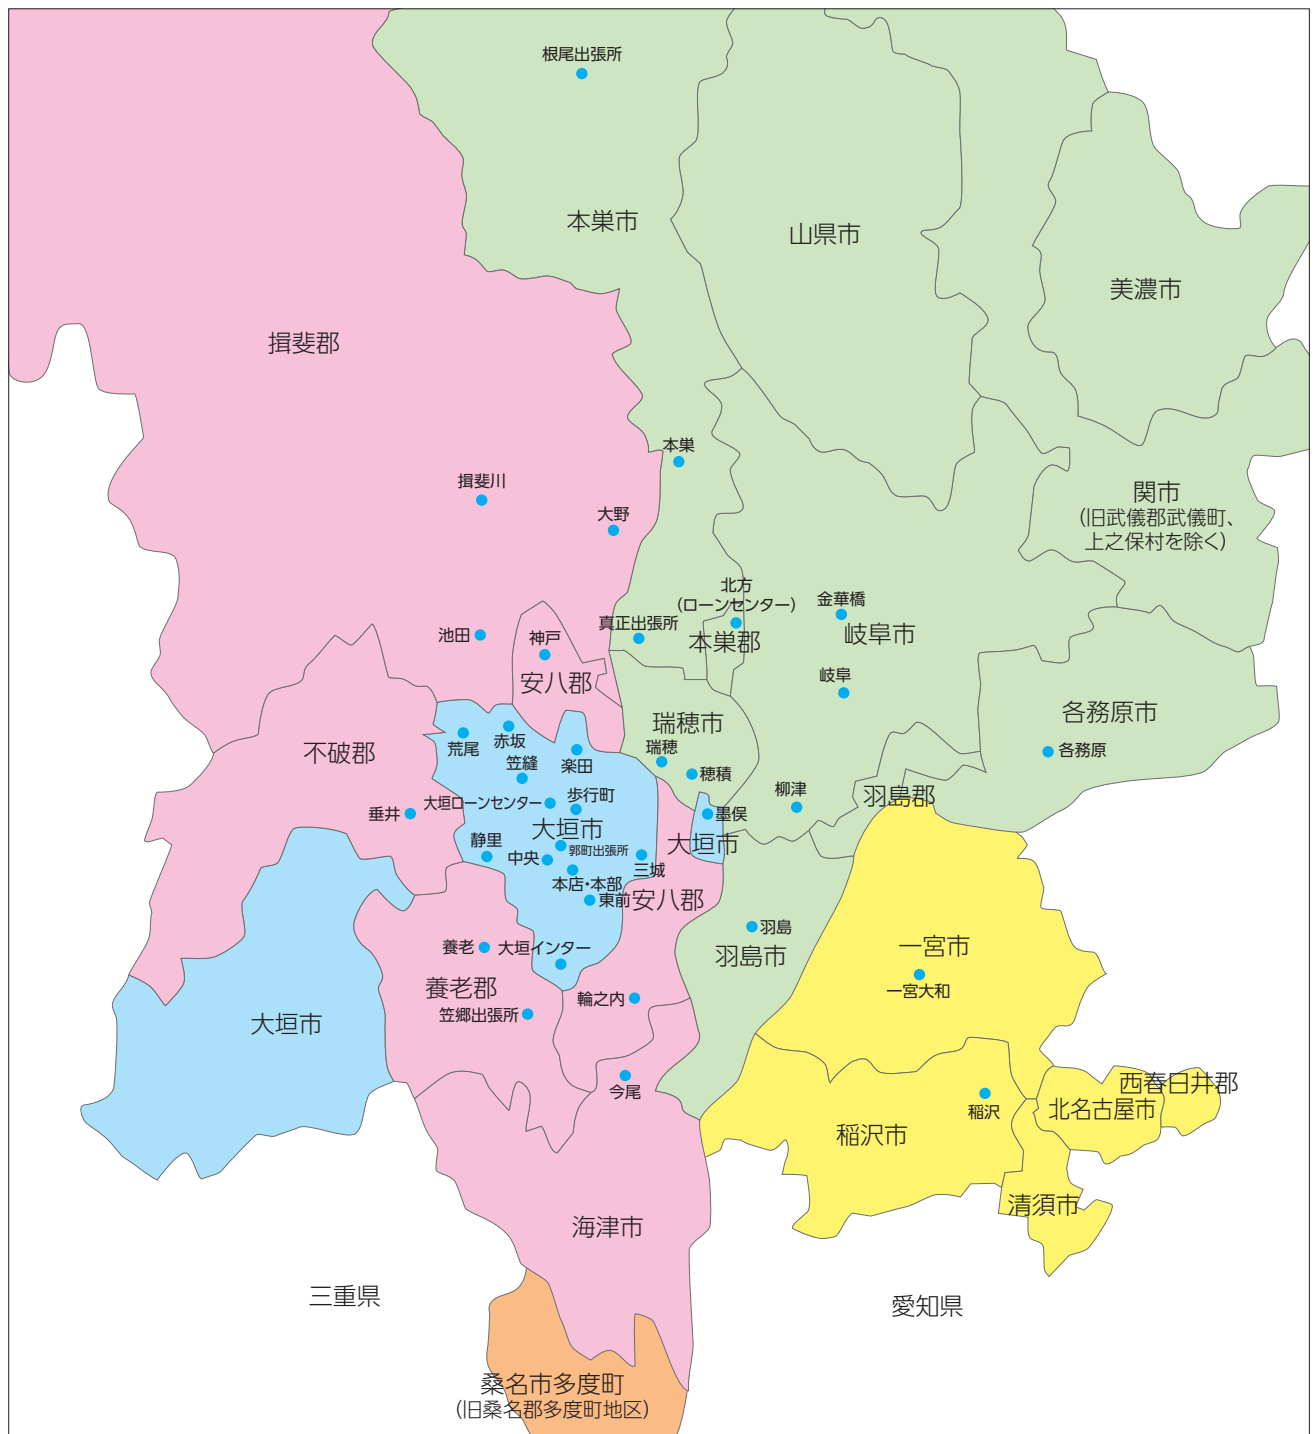

# 事業地区と店舗一覧・店舗外現金自動設備設置状況

地区一覧	
岐阜県	大垣市
	岐阜市
	羽島市
	各務原市
	関市(旧武儀郡武儀町、上之保村を除く)
	美濃市
	瑞穂市
	山泉市
	本巣市
	海津市
	安八郡

地区一覧	
岐阜県	不破郡
	養老郡
	羽島郡
	揖斐郡
	本巣郡
愛知県	一宮市
	稲沢市
	清須市
	北名古屋市
	西春日井郡
三重県	桑名市多度町(旧桑名郡多度町地区)

# 事業地区と店舗一覧・店舗外現金自動設備設置状況

### 大垣ローンセンター

フリーダイヤル	0120-377-466
住所	大垣市林町5丁目11番地
取扱業務	相談・受付業務
休業日	祝日、12月31日~1月3日
営業時間	平日：午前9時~午後5時 土・日曜：午前10時~午後5時

### 北方ローンセンター(北方支店併設)

フリーダイヤル	0120-781-540
住所	本巣郡北方町東加茂3丁目6番地
取扱業務	相談・受付業務
休業日	祝日、12月31日~1月3日
営業時間	平日：午前9時~午後5時 土・日曜：午前10時~午後5時