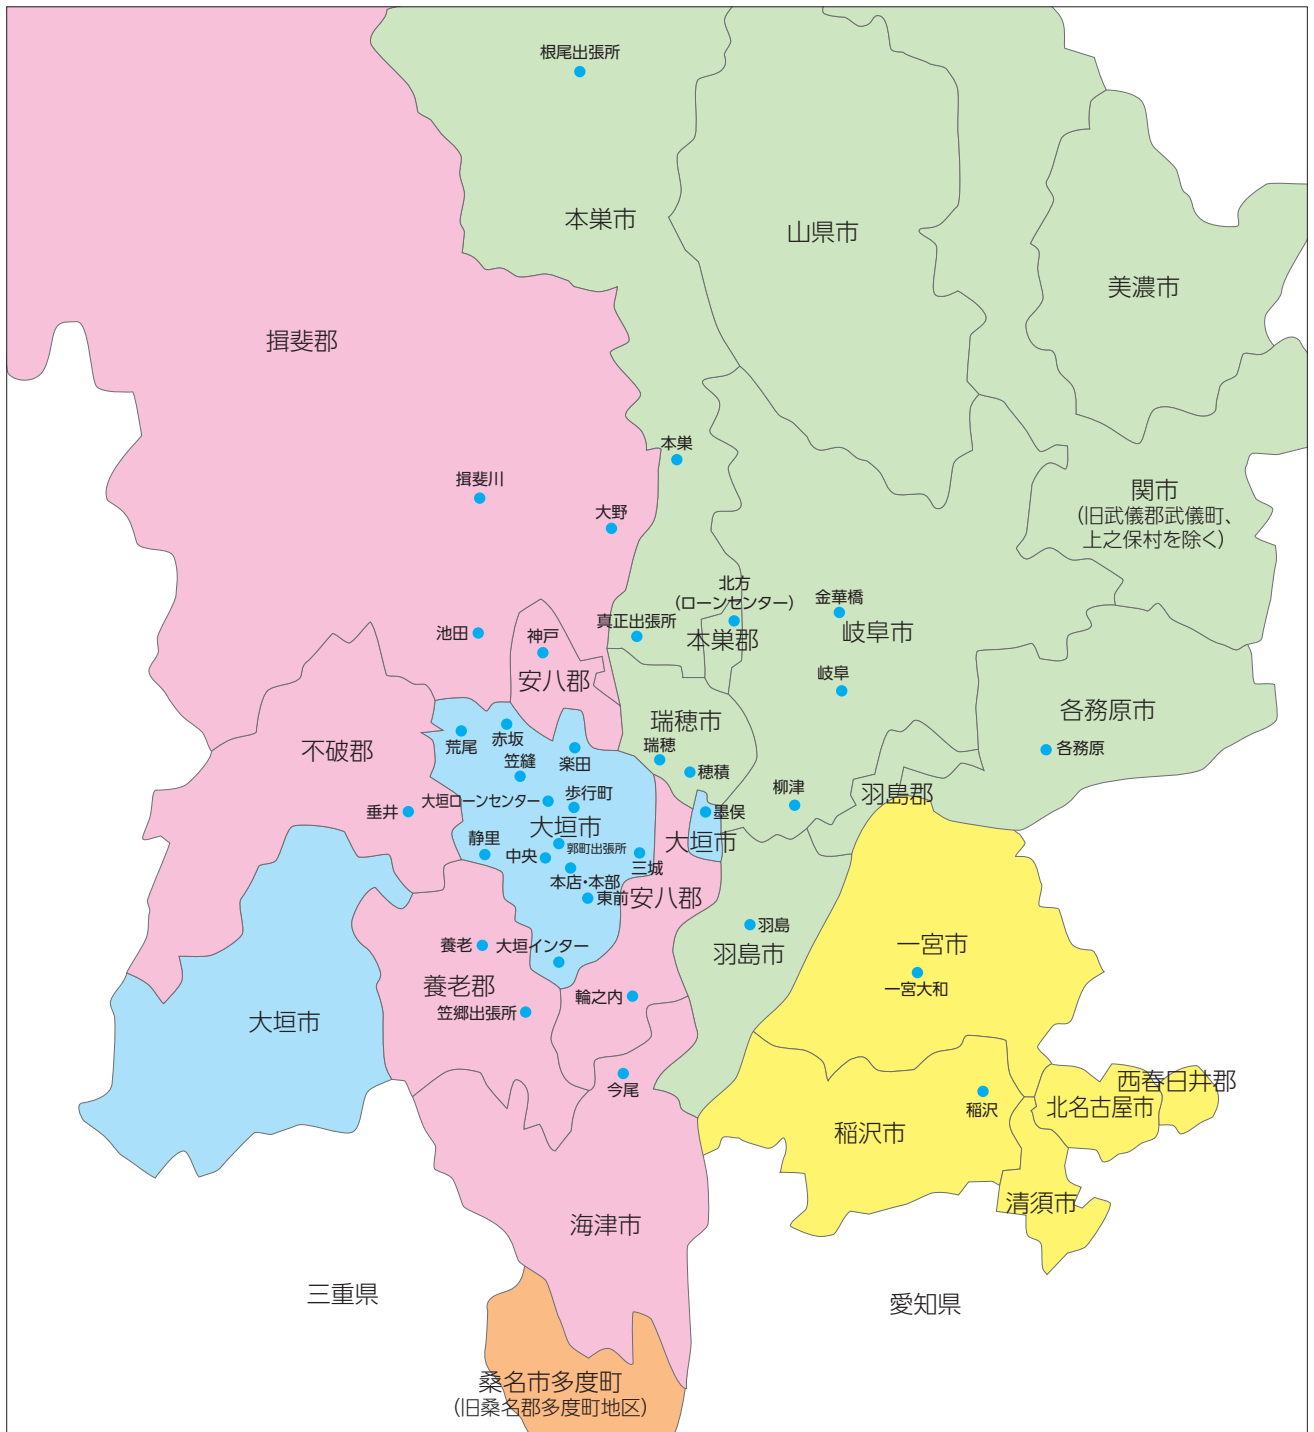

事業地区と店舗一覧・店舗外現金自動設備設置状況

地区一覧	
岐 阜 県	大垣市
	岐阜市
	羽島市
	各務原市
	関市(旧武儀郡武儀町、上之保村を除く)
	美濃市
	瑞穂市
	山県市
	本巣市
	海津市
安八郡	

地区一覧	
岐 阜 県	不破郡
	養老郡
	羽島郡
	揖斐郡
	本巣郡
愛 知 県	一宮市
	稲沢市
	清須市
	北名古屋市
	西春日井郡
三 重 県	桑名市多度町(旧桑名郡多度町地区)

事業地区と店舗一覧・店舗外現金自動設備設置状況

相談プラザのご案内

大垣ローンセンター

フリーダイヤル	0120-377-466
住所	大垣市林町5丁目11番地
取扱業務	相談・受付業務
休業日	祝日、12月31日~1月3日
営業時間	平日：午前9時~午後5時 土・日曜：午前10時~午後5時

北方ローンセンター(北方支店併設)

フリーダイヤル	0120-781-540
住所	本巣郡北方町東加茂3丁目6番地
取扱業務	相談・受付業務
休業日	祝日、12月31日~1月3日
営業時間	平日：午前9時~午後5時 土・日曜：午前10時~午後5時