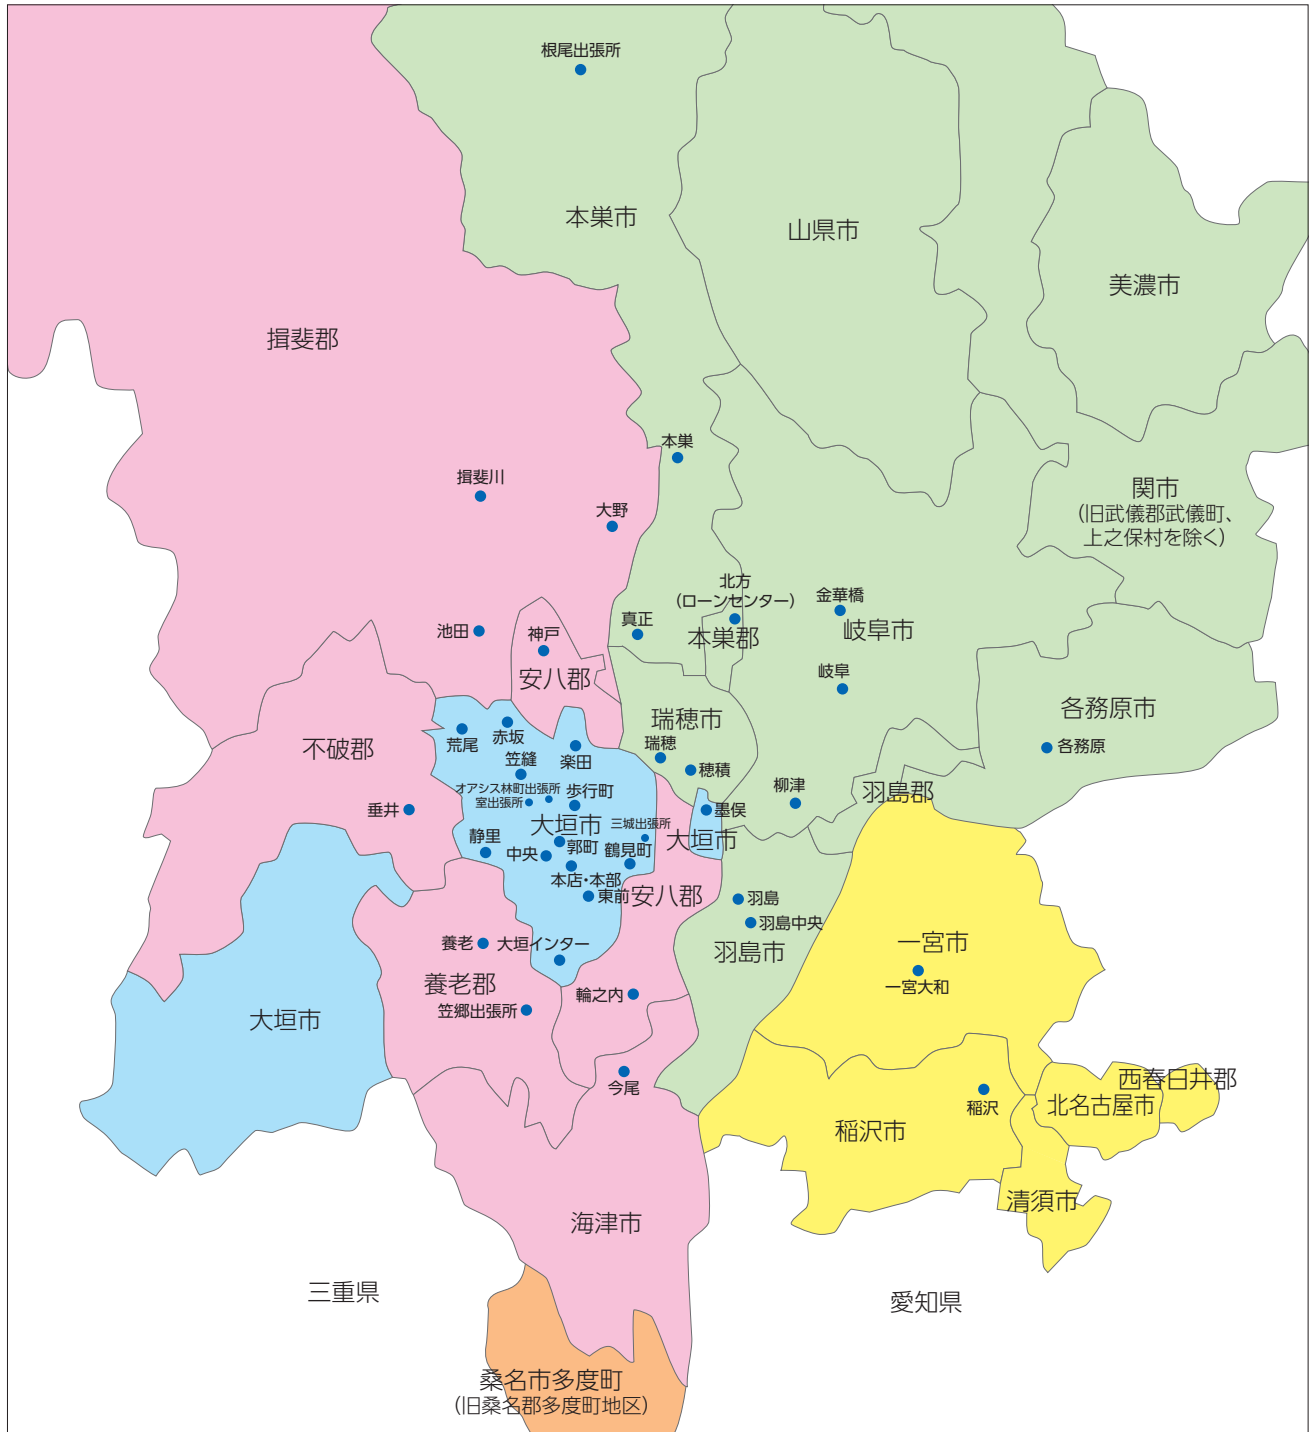

事業地区と店舗一覧・店舗外現金自動設備設置状況

事業地区と店舗一覧・店舗外現金自動設備設置状況

地区一覧	
岐阜県	大垣市
	岐阜市
	羽島市
	各務原市
	関市(旧武儀郡武儀町、上之保村を除く)
	美濃市
	瑞穂市
	山県市
	本巣市
	海津市
安八郡	

地区一覧	
岐阜県	不破郡
	養老郡
	羽島郡
	揖斐郡
	本巣郡
愛知県	一宮市
	稲沢市
	清須市
	北名古屋市
西春日井郡	
三重県	桑名市多度町(旧桑名郡多度町地区)

相談プラザのご案内

オアシス林町出張所

フリーダイヤル	0120-377-466
住所	大垣市林町5丁目11番地
取扱業務	相談・受付・窓口業務
休業日	12月31日~1月3日
営業時間	窓口業務 午前10時~午後5時 相談・受付業務 午前10時~午後8時

ローンセンター(北方支店併設)

フリーダイヤル	0120-781-540
住所	本巣郡北方町東加茂3丁目6番地
取扱業務	相談・受付業務
休業日	祝祭日、12月31日~1月3日
営業時間	平日 午前9時~午後5時 土・日 午前10時~午後5時

□土曜、日曜、祝日稼働 ■土曜稼働
(2020年7月1日現在)