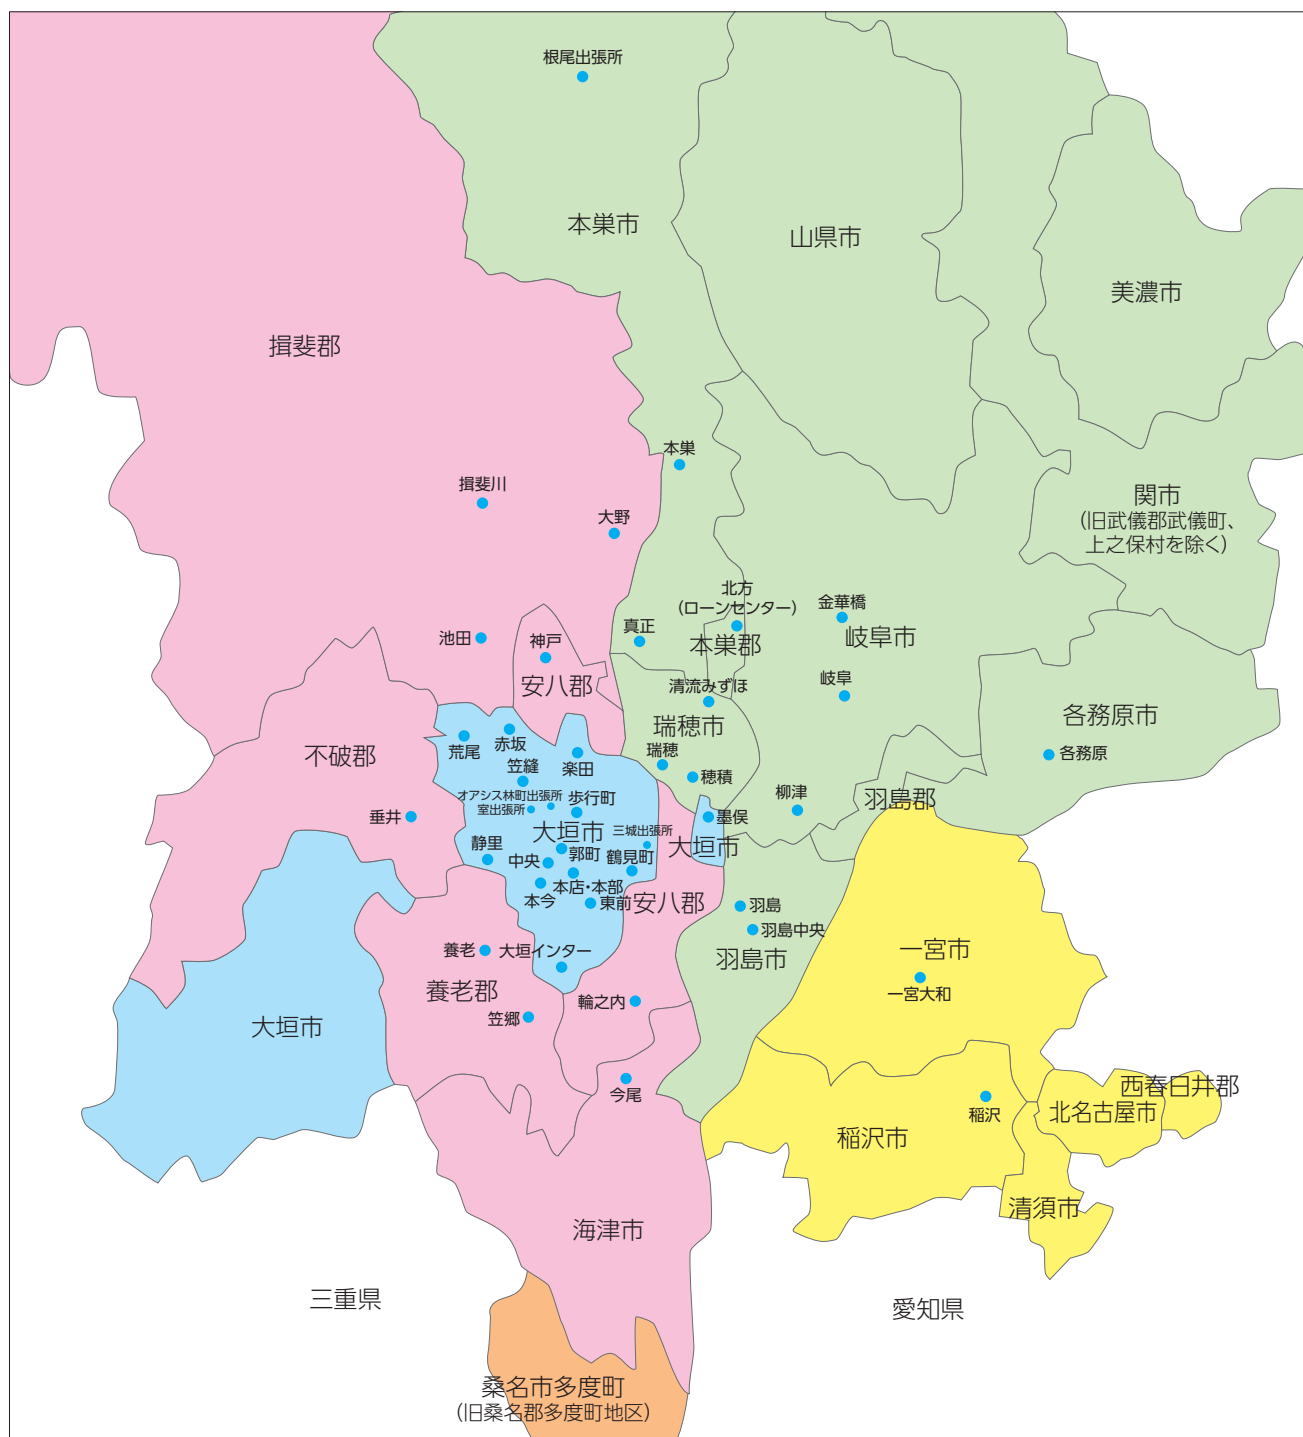

事業地区と店舗一覧・店舗外現金自動設備設置状況

事業地区と店舗一覧・店舗外現金自動設備設置状況

地区一覧	
岐阜県	大垣市
	岐阜市
	羽島市
	各務原市
	関市(旧武儀郡武儀町、上之保村を除く)
	美濃市
	瑞穂市
	山県市
	本巣市
	海津市
安八郡	

地区一覧	
岐阜県	不破郡
	養老郡
	羽島郡
	揖斐郡
	本巣郡
愛知県	一宮市
	稲沢市
	清須市
	北名古屋
三重県	西春日井郡
	桑名市多度町(旧桑名郡多度町地区)

店舗一覧

所在地／大垣市	電話番号
◎ 本部	大垣市恵比寿町1丁目1番地 (0584)75-6111(代)
● 本店営業部	大垣市恵比寿町1丁目1番地 (0584)75-6112(代)
中央支店	大垣市御殿町1丁目66番地 (0584)78-6111(代)
歩行町支店	大垣市歩行町1丁目48番地 (0584)81-5340(代)
☆ //オアシス林町出張所	大垣市林町5丁目11番地 (0584)78-3030(代)
墨俣支店	大垣市墨俣町墨俣92番地の3 (0584)62-6121(代)
鶴見町支店	大垣市鶴見町291番地の1 (0584)81-5347(代)
//三城出張所	大垣市波須2丁目25番地の1 (0584)81-0277(代)
郭町支店	大垣市郭町1丁目1番地 (0584)81-5345(代)
//室出張所	大垣市室本町4丁目40番地の4 (0584)74-1011(代)
静里支店	大垣市久徳町字村前581番地 (0584)91-4381(代)
笠縫支店	大垣市笠縫町字奥屋敷460番1 (0584)74-4011(代)
荒尾支店	大垣市荒尾町字東牧野1787番5 (0584)92-1111(代)
桑田支店	大垣市桑田町1丁目37番 (0584)74-8111(代)
大垣インター支店	大垣市内原1丁目160番 (0584)89-7311(代)
本今支店	大垣市本今町9番地1 (0584)75-6181(代)
赤坂支店	大垣市赤坂新町3丁目72番地 (0584)71-4111(代)
東前支店	大垣市東前1丁目50番地 (0584)73-8191(代)

土曜、日曜、祝日稼働 ■土曜稼働
(令和元年6月30日現在)